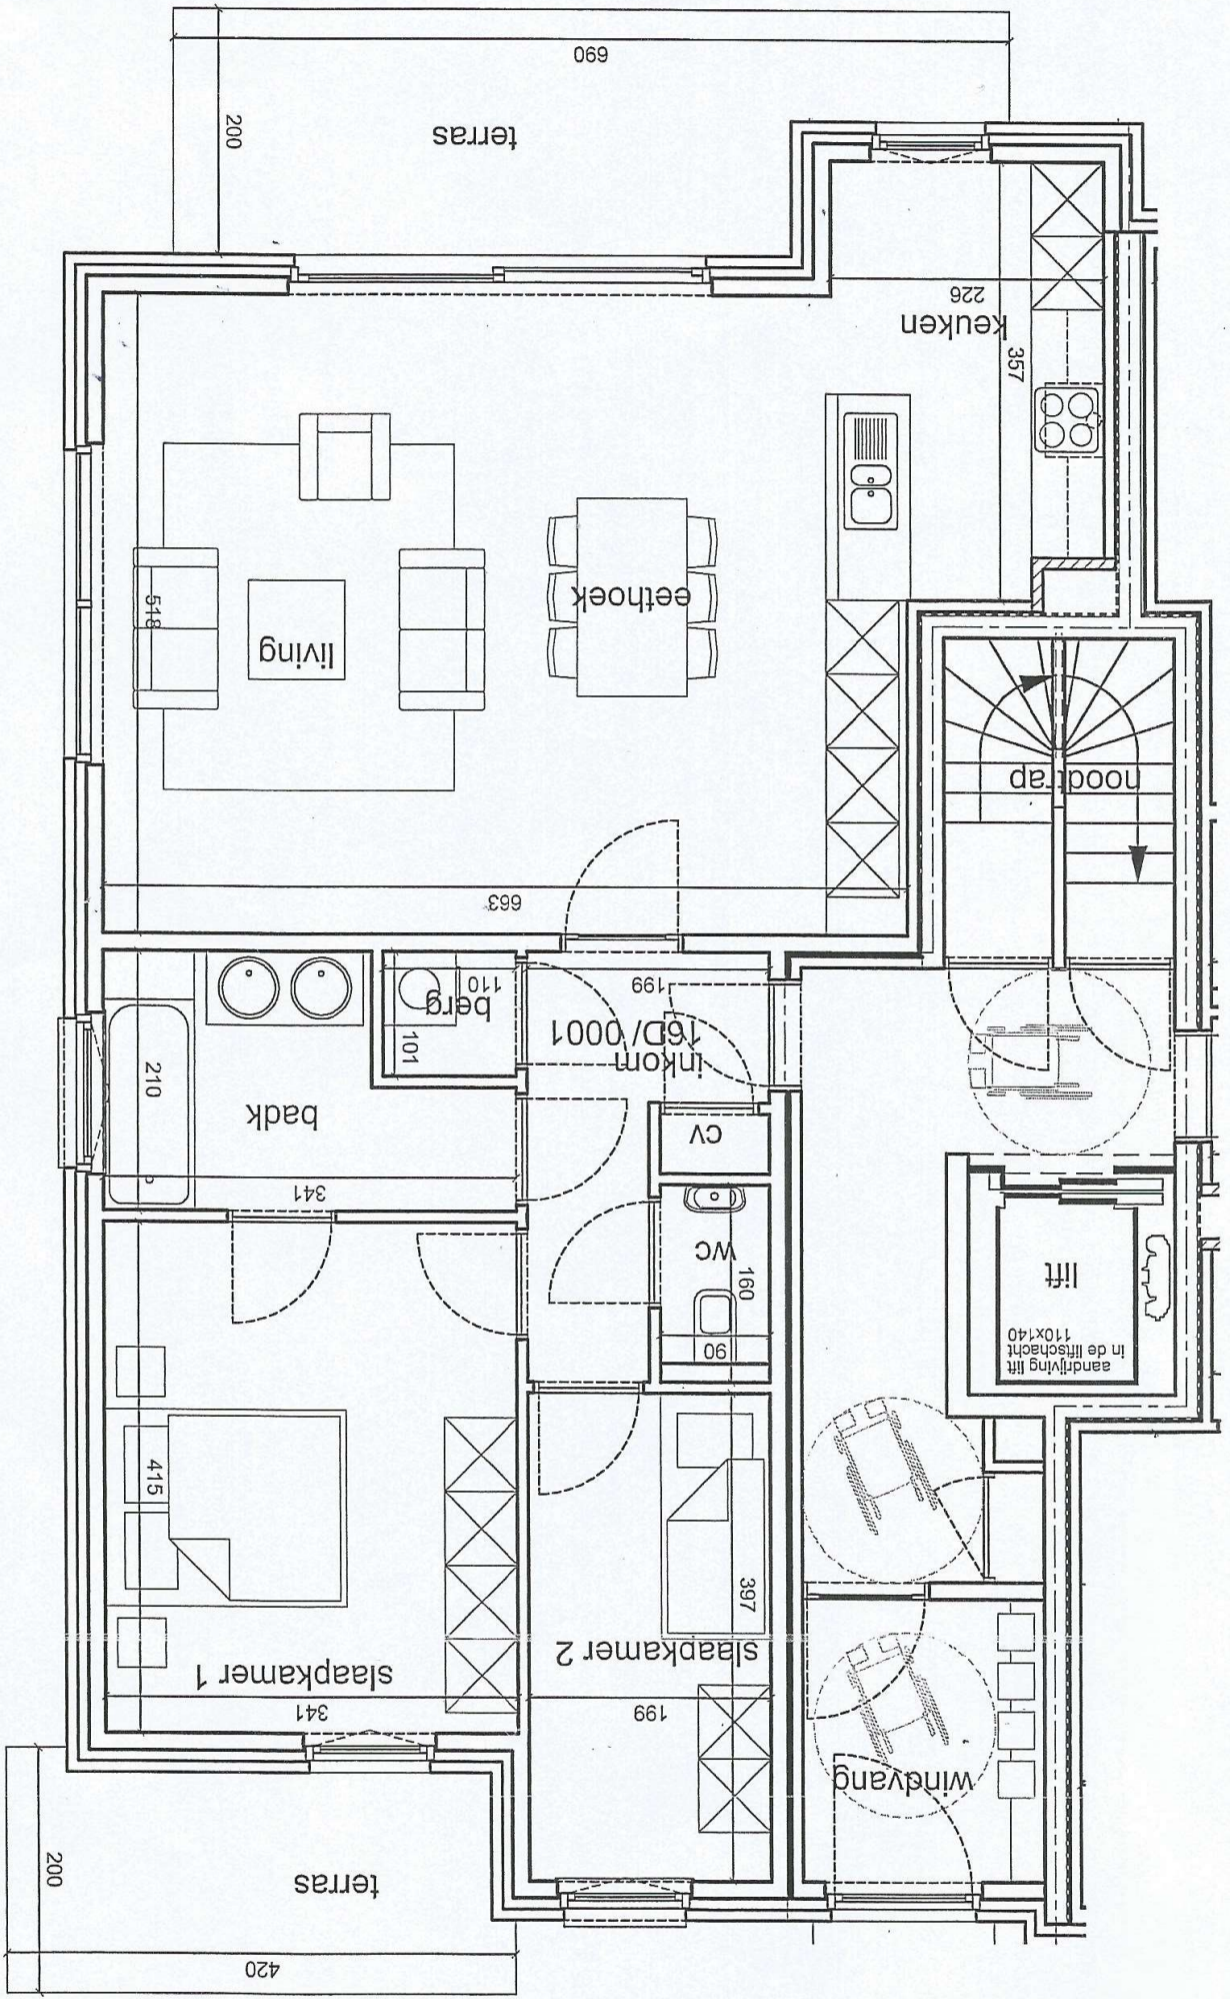

# HET LINDENHOF

Canadalaan - Witte Brigadelaan - 8620 NIEUWPOORT

App. 16D/0001

Alle afmetingen, toestellen en meubelen zijn illustratief  
0 1 5  
05 juli 2011

B.A.U. bvba ARCHITECTENBUREAU B.&C. COUSSE  
Handelsstraat 78 bus 1 - 8800 ROESELARE  
tel. 051 26 11 70 - fax 051 26 11 71  
mail@BAlcousee.be - www.BAlcousee.be