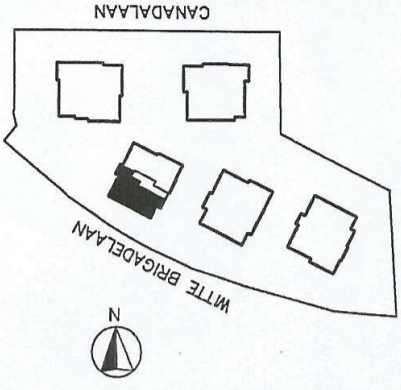

# HET LINDENHOF

Canadalaan - Witte Brigadelaan - 8620 NIEUWPOORT

App. 16D/0001

Alle afmetingen, toestellen en meubelen zijn illustratief  
0 1 5  
05 juli 2011

B.A.U. bvba ARCHITECTENBUREAU B.&C. COUSSE  
Handelsstraat 78 bus 1 - 8800 ROESELARE  
tel. 051 26 11 70 - fax 051 26 11 71  
mail@BAlcousee.be - www.BAlcousee.be