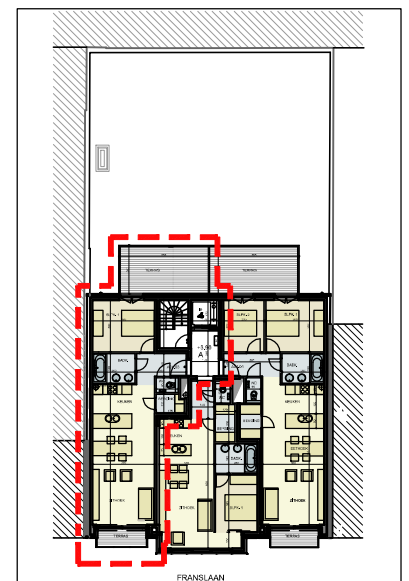

RESIDENTIE TROUVILLE , Franslaan 37a, Nieuwpoort

Appartement A01.03

bruto opp. appartement:	71.11 m ²
bruto opp. terras vooraan:	3.21 m ²
bruto opp. terras achteraan:	16.65 m ²
bruto opp. gemeen:	17.23 m ²

1e verdieping appartement A01.03, schaal 1/100

Voorgevel
Positie in bouwblok, schaal 1/500

Inplanting, schaal 1/500