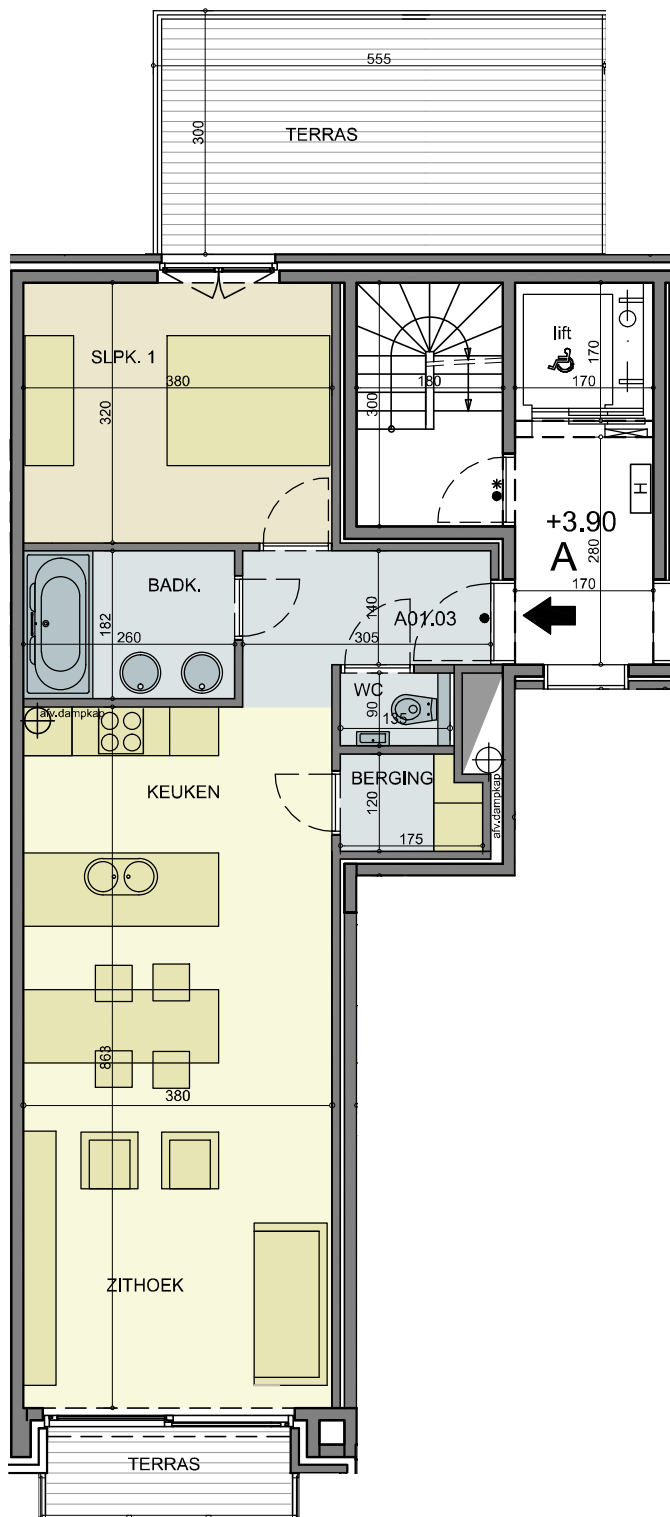

RESIDENTIE TROUVILLE , Franslaan 37a, Nieuwpoort

Appartement A01.03

bruto opp. appartement:	71.11 m ²
bruto opp. terras vooraan:	3.21 m ²
bruto opp. terras achteraan:	16.65 m ²
bruto opp. gemeen:	17.23 m ²

1e verdieping appartement A01.03, schaal 1/100

Voorgevel
Positie in bouwblok, schaal 1/500

Inplanting, schaal 1/500