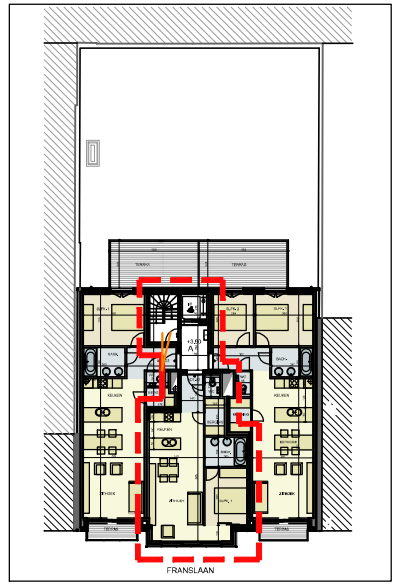

RESIDENTIE TROUVILLE , Franslaan 37a, Nieuwpoort

Appartement A01.02

bruto opp. appartement: 58.08 m²
bruto opp. gemeen: 17.23 m²

1e verdieping appartement A01.02, schaal 1/100

Voorgevel
Positie in bouwblok, schaal 1/500

Inplanting, schaal 1/500