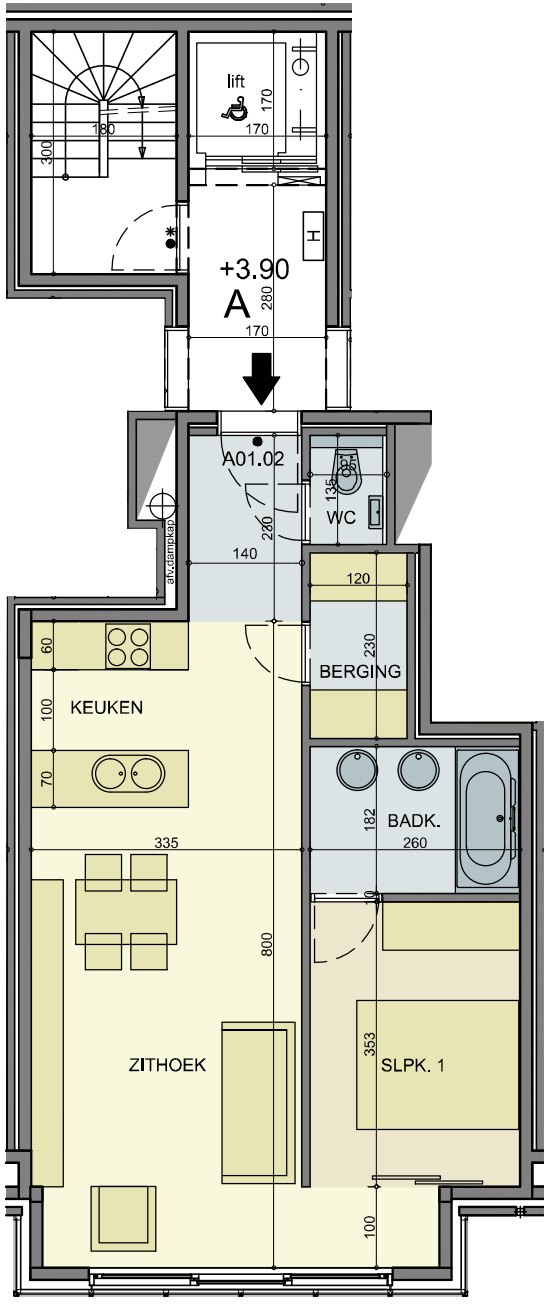

RESIDENTIE TROUVILLE , Franslaan 37a, Nieuwpoort

Appartement A01.02

bruto opp. appartement: 58.08 m²
bruto opp. gemeen: 17.23 m²

1e verdieping appartement A01.02, schaal 1/100

Voorgevel
Positie in bouwblok, schaal 1/500

Inplanting, schaal 1/500