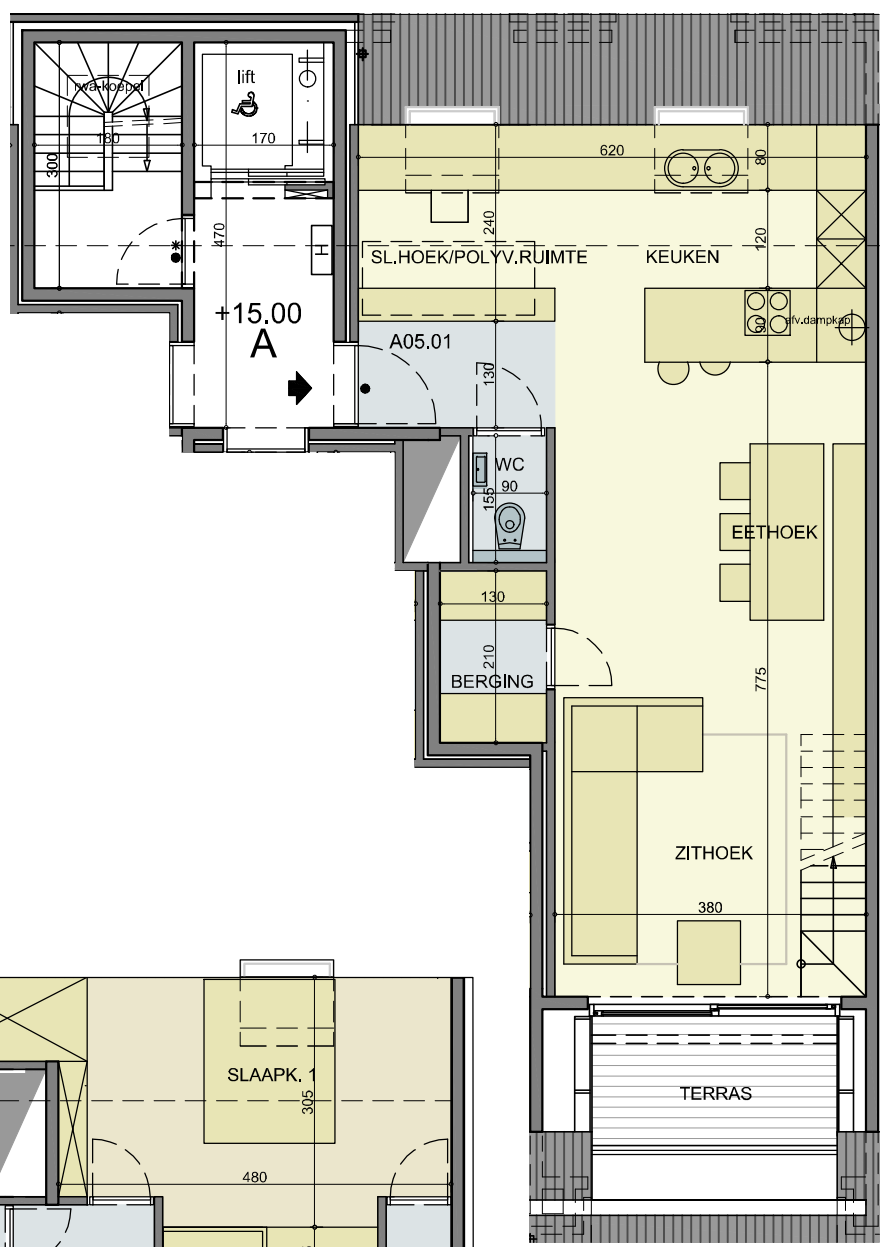

RESIDENTIE TROUVILLE, Franslaan 37a, Nieuwpoort

Appartement A05.01

bruto opp. appartement: 111.58 m²
 bruto opp. terras vooraan: 4.74 m²
 bruto opp. gemeen: 17.63 m²

1e dakverdieping app. A05.01
 schaal 1/100

2de dakverdieping app. A05.01
 schaal 1/100

Voorgevel
 Positie in bouwblok, schaal 1/500

2de dakverdieping 1|500

1ste dakverdieping 1|500