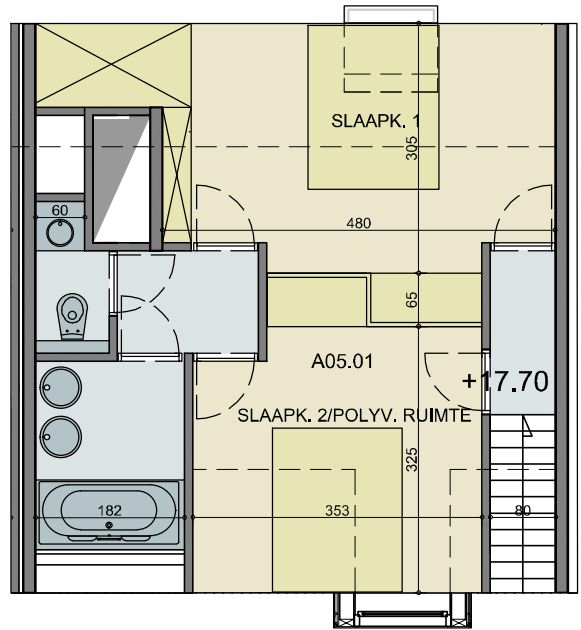

RESIDENTIE TROUVILLE, Franslaan 37a, Nieuwpoort

Appartement A05.01

bruto opp. appartement: 111.58 m²
 bruto opp. terras vooraan: 4.74 m²
 bruto opp. gemeen: 17.63 m²

1e dakverdieping app. A05.01
 schaal 1/100

2de dakverdieping app. A05.01
 schaal 1/100

Voorgevel
 Positie in bouwblok, schaal 1/500

2de dakverdieping 1|500

1ste dakverdieping 1|500