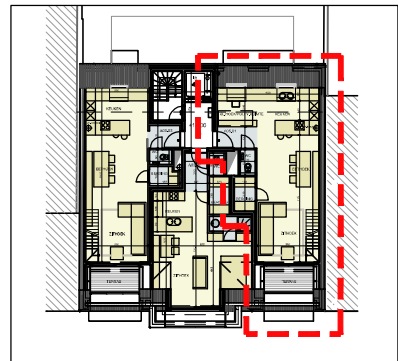

RESIDENTIE TROUVILLE, Franslaan 37a, Nieuwpoort

Appartement A05.01

bruto opp. appartement: 111.58 m²
 bruto opp. terras vooraan: 4.74 m²
 bruto opp. gemeen: 17.63 m²

1e dakverdieping app. A05.01
 schaal 1/100

2de dakverdieping app. A05.01
 schaal 1/100

Voorgevel
 Positie in bouwblok, schaal 1/500

2de dakverdieping 1|500

1ste dakverdieping 1|500