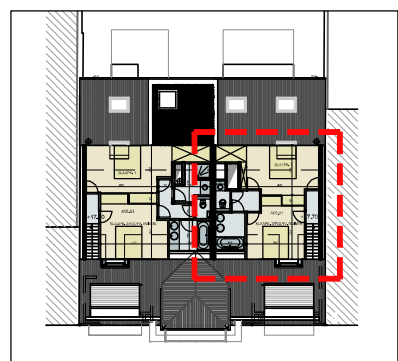

RESIDENTIE TROUVILLE, Franslaan 37a, Nieuwpoort

Appartement A05.01

bruto opp. appartement: 111.58 m²
 bruto opp. terras vooraan: 4.74 m²
 bruto opp. gemeen: 17.63 m²

1e dakverdieping app. A05.01
 schaal 1/100

2de dakverdieping app. A05.01
 schaal 1/100

Voorgevel
 Positie in bouwblok, schaal 1/500

2de dakverdieping 1|500

1ste dakverdieping 1|500