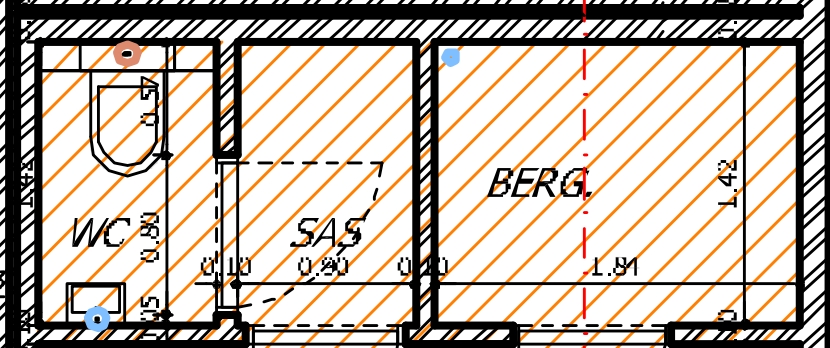

Bedien (open en sluiten) op
atishuis

zichtscherf
h: 1.80m

TERRAS

borstvering 1m

APP 3.2

netto opp: 102.90m²

BERG

KEUKEN

EETRUIMTE

ZITRUIMTE

WC

SAS

E130

niv: +8.55

niv: +8.55

niv: +8.55