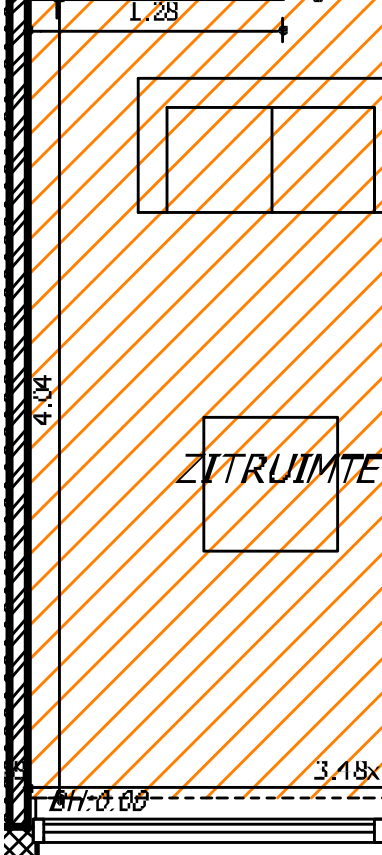

Bedien (open en sluiten) op
atishuis

zichtscherf
h: 1.80m

TERRAS

borstvering 1m

APP 3.2

netto opp: 102.90m²

BERG

KEUKEN

EETRUIMTE

ZITRUIMTE

WC

SAS

E130

niv: +8.55

niv: +8.55

niv: +8.55