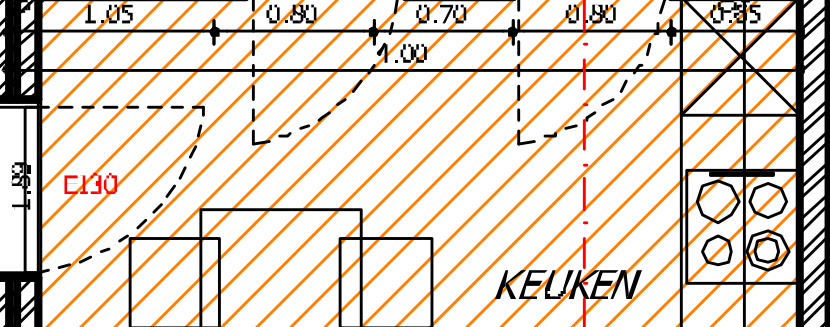

Bedien (open en sluiten) op
atishuis

zichtscherf
h: 1.80m

TERRAS

borstvering 1m

APP 3.2

netto opp: 102.90m²

BERG

KEUKEN

EETRUIMTE

ZITRUIMTE

WC

SAS

E130

niv: +8.55

niv: +8.55

niv: +8.55