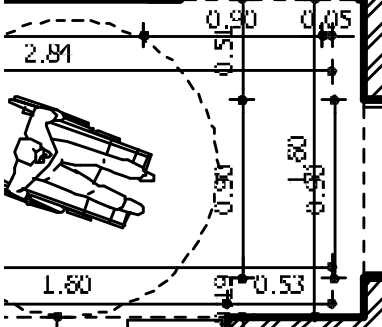

Bedien (open en sluiten) op
atishuis

zichtscherf
h: 1.80m

TERRAS

borstvering 1m

APP 3.2

netto opp: 102.90m²

BERG

KEUKEN

EETRUIMTE

ZITRUIMTE

WC

SAS

E130

niv: +8.55

niv: +8.55

niv: +8.55