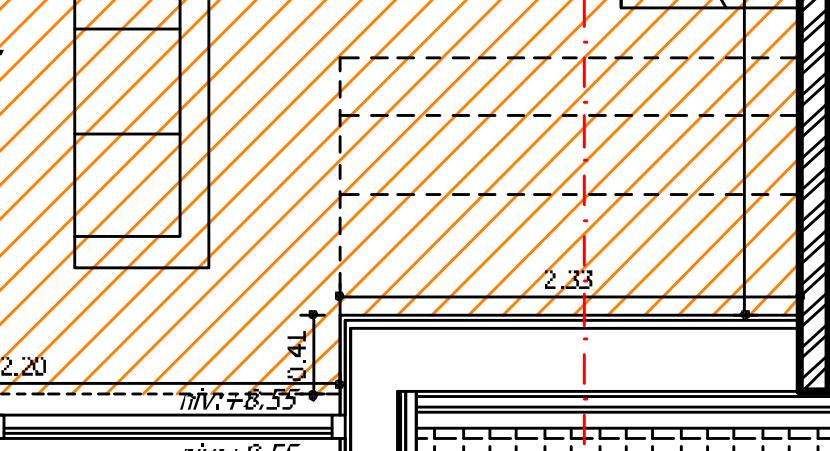

Bedien (open en sluiten) op
atishuis

zichtscherf
h: 1.80m

TERRAS

borstvering 1m

APP 3.2

netto opp: 102.90m²

BERG

KEUKEN

EETRUIMTE

ZITRUIMTE

WC

SAS

E130

niv: +8.55

niv: +8.55

niv: +8.55