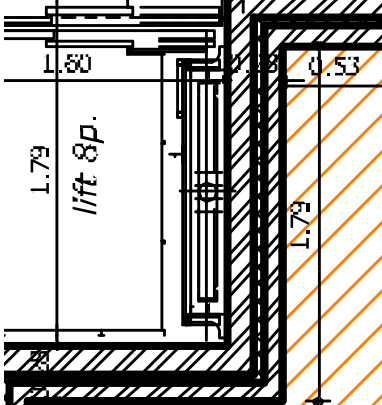

Bedien (open en sluiten) op
atishuis

zichtscherf
h: 1.80m

TERRAS

borstvering 1m

APP 3.2

netto opp: 102.90m²

BERG

KEUKEN

EETRUIMTE

ZITRUIMTE

WC

SAS

E130

niv: +8.55

niv: +8.55

niv: +8.55