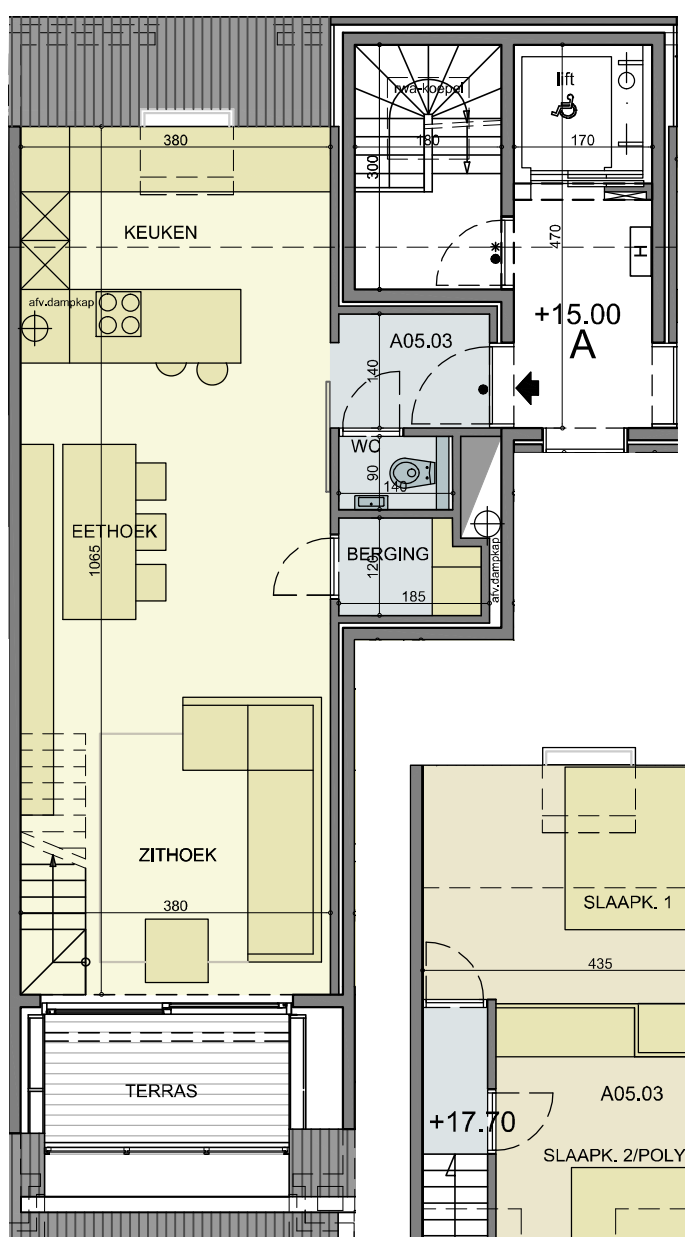

RESIDENTIE TROUVILLE, Franslaan 37a, Nieuwpoort

Appartement A05.03

bruto opp. appartement: 114.10 m²
 bruto opp. terras vooraan: 4.74 m²
 bruto opp. gemeen: 17.63 m²

1e dakverdieping app. A05.03
 schaal 1/100

2de dakverdieping app. A05.03
 schaal 1/100

Voorgevel
 Positie in bouwblok, schaal 1/500

2de dakverdieping 1|500

1ste dakverdieping 1|500