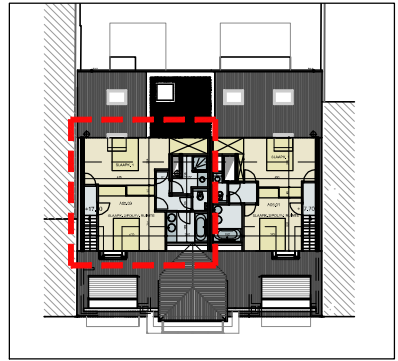

RESIDENTIE TROUVILLE, Franslaan 37a, Nieuwpoort

Appartement A05.03

bruto opp. appartement: 114.10 m²
 bruto opp. terras vooraan: 4.74 m²
 bruto opp. gemeen: 17.63 m²

1e dakverdieping app. A05.03
 schaal 1/100

2de dakverdieping app. A05.03
 schaal 1/100

Voorgevel
 Positie in bouwblok, schaal 1/500

2de dakverdieping 1|500

1ste dakverdieping 1|500