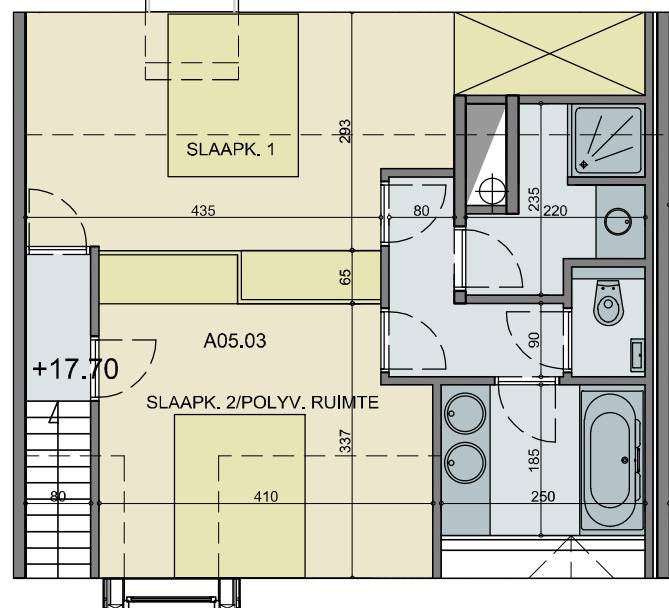

RESIDENTIE TROUVILLE, Franslaan 37a, Nieuwpoort

Appartement A05.03

bruto opp. appartement: 114.10 m²
 bruto opp. terras vooraan: 4.74 m²
 bruto opp. gemeen: 17.63 m²

1e dakverdieping app. A05.03
 schaal 1/100

2de dakverdieping app. A05.03
 schaal 1/100

Voorgevel
 Positie in bouwblok, schaal 1/500

2de dakverdieping 1|500

1ste dakverdieping 1|500