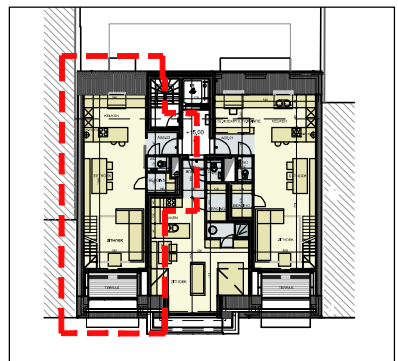

RESIDENTIE TROUVILLE, Franslaan 37a, Nieuwpoort

Appartement A05.03

bruto opp. appartement: 114.10 m²
 bruto opp. terras vooraan: 4.74 m²
 bruto opp. gemeen: 17.63 m²

1e dakverdieping app. A05.03
 schaal 1/100

2de dakverdieping app. A05.03
 schaal 1/100

Voorgevel
 Positie in bouwblok, schaal 1/500

2de dakverdieping 1|500

1ste dakverdieping 1|500