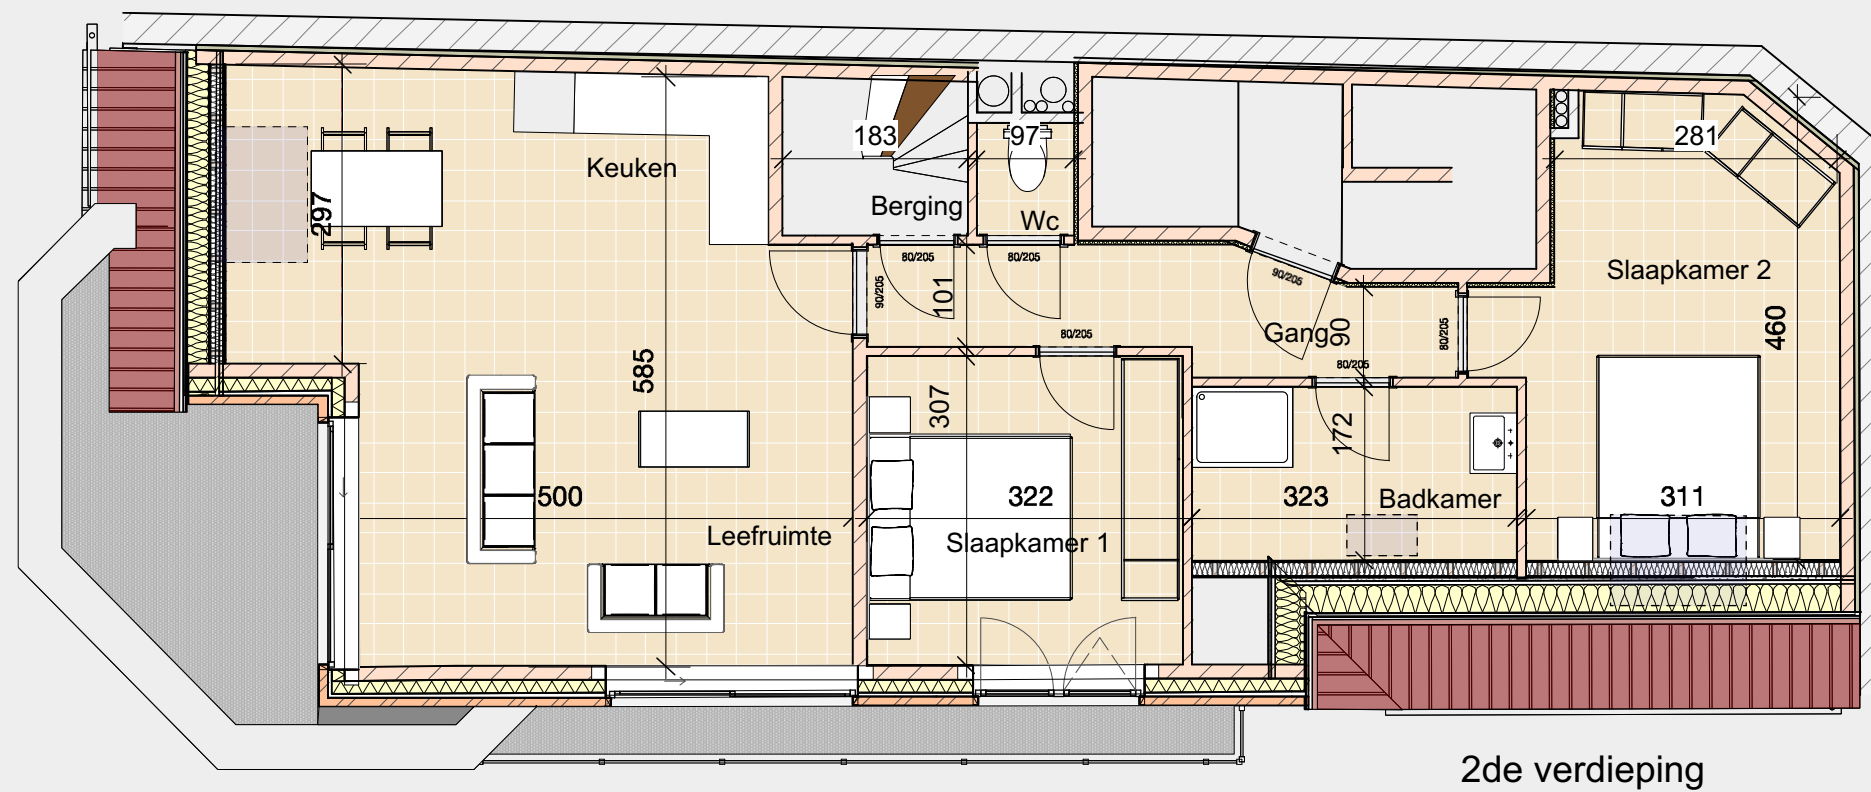

Residentie FILOU

Langestraat 51
8620 Nieuwpoort

3de verdieping

2de verdieping

PORTUS
EXPERT IN VASTGOED

Albert I laan 99, 8620 Nieuwpoort
Kaai 43, 8620 Nieuwpoort
info@portus.be
058/625 050