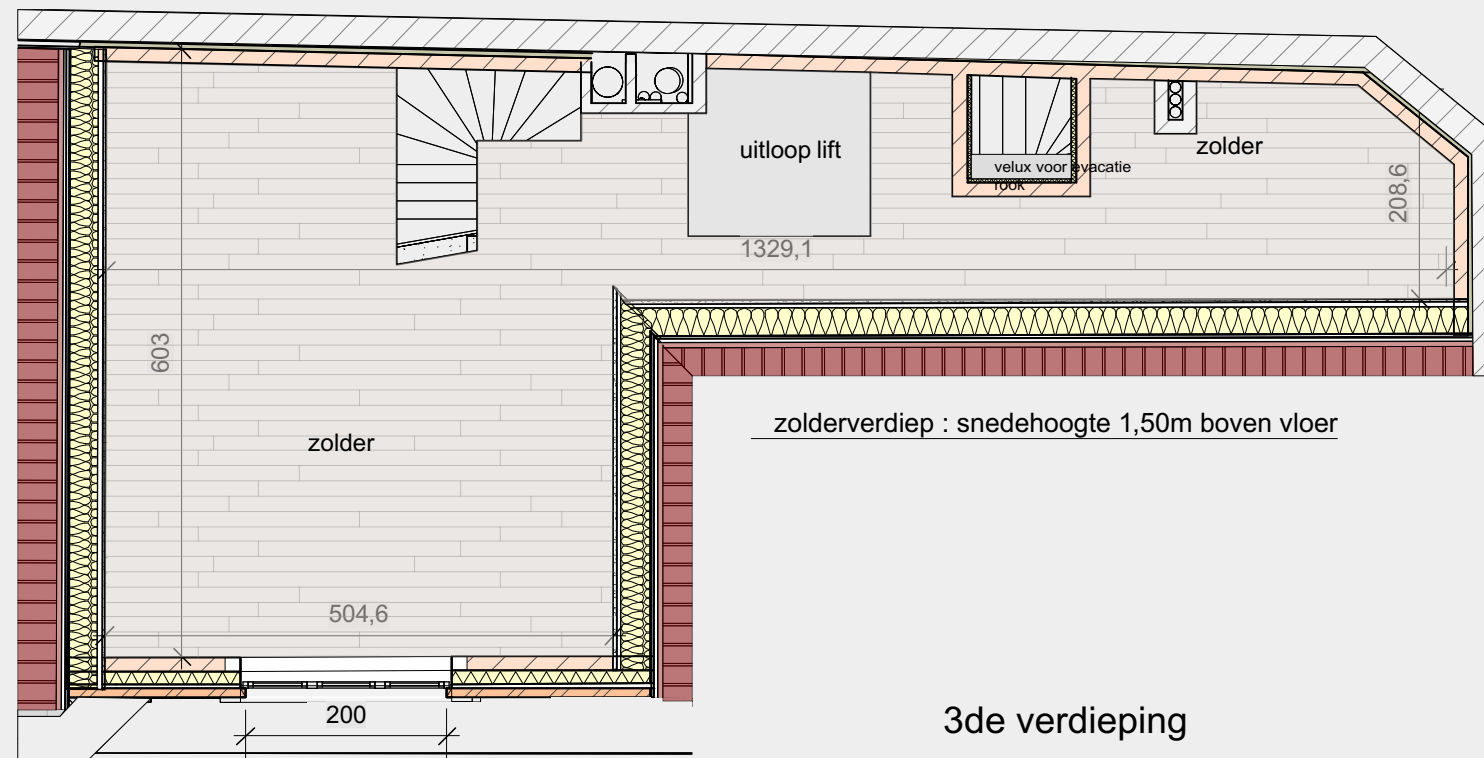

Residentie FILOU

Langestraat 51
8620 Nieuwpoort

3de verdieping

2de verdieping

PORTUS
EXPERT IN VASTGOED

Albert I laan 99, 8620 Nieuwpoort
Kaai 43, 8620 Nieuwpoort
info@portus.be
058/625 050