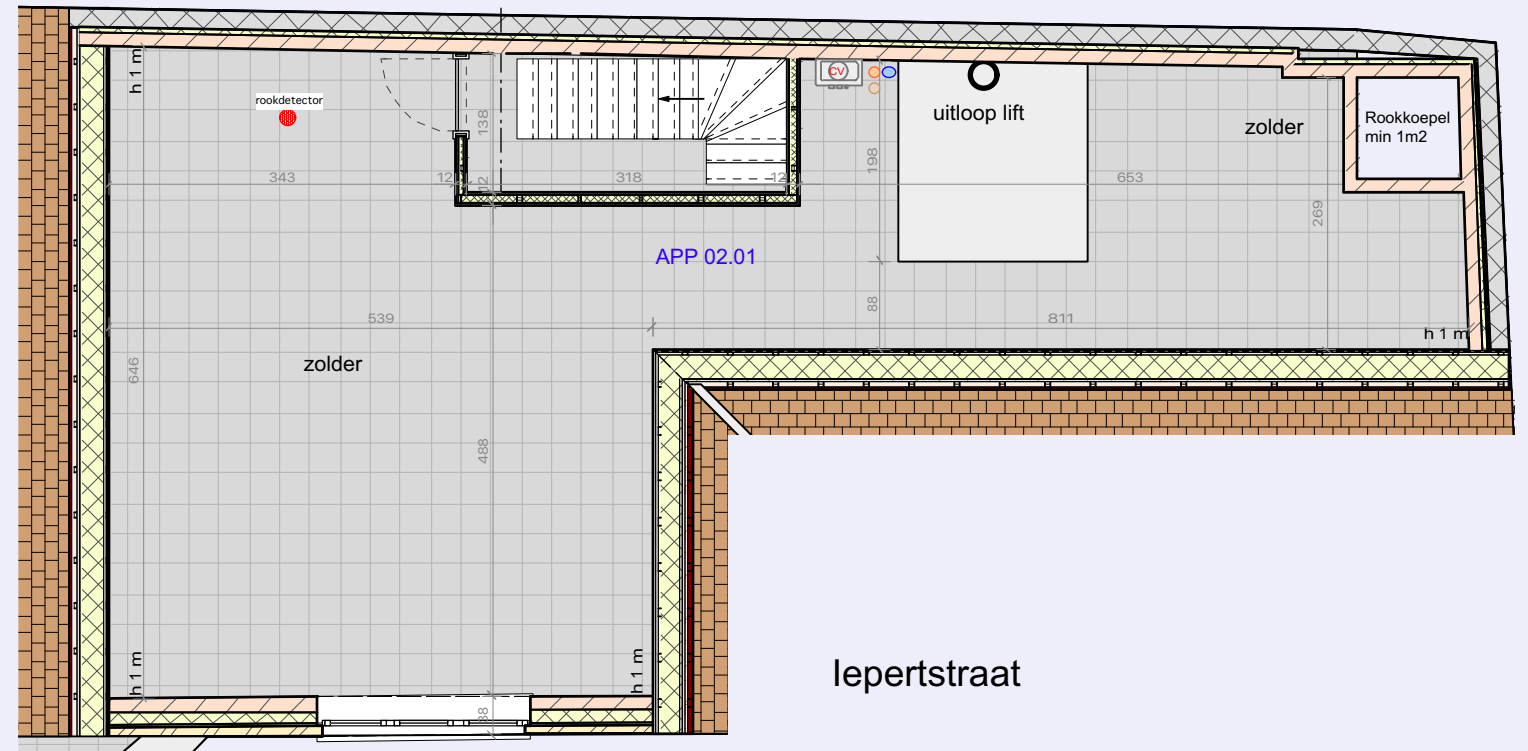

Residentie Filou

Hoek Iepertstraat Langestraat
8620 Nieuwpoort

duplex-appartement 0201

PORTUS
EXPERT IN VASTGOED

Albert I laan 99 - 8620 Nieuwpoort
info@portus.be
058-625 050

Het voorgestelde meubilair en de afmetingen zijn ter informatieve titel en niet bindend.
Buizen van ventilatie en technieken kunnen in elke ruimte bijkomen.