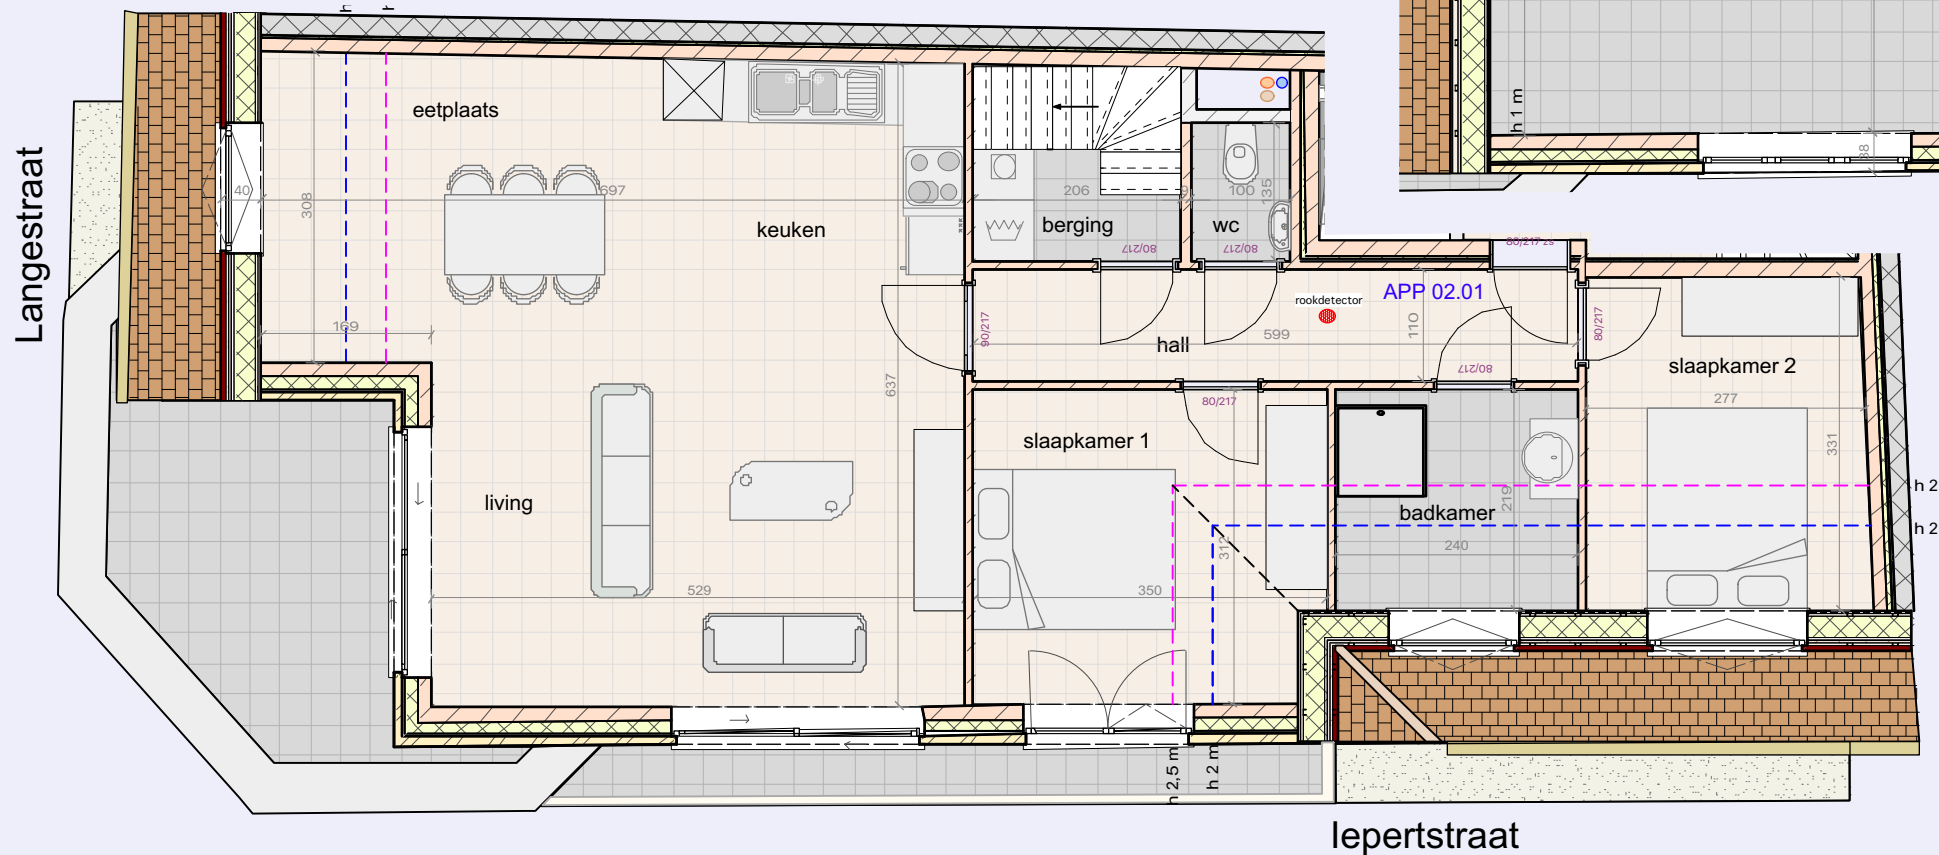

Residentie Filou

Hoek Iepertstraat Langestraat
8620 Nieuwpoort

duplex-appartement 0201

PORTUS
EXPERT IN VASTGOED

Albert I laan 99 - 8620 Nieuwpoort
info@portus.be
058-625 050

Het voorgestelde meubilair en de afmetingen zijn ter informatieve titel en niet bindend.
Buizen van ventilatie en technieken kunnen in elke ruimte bijkomen.