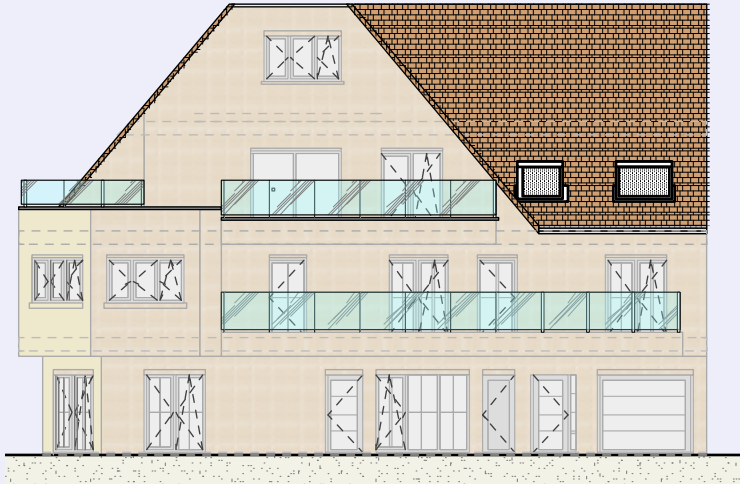

Residentie Filou

Hoek Iepertstraat Langestraat
8620 Nieuwpoort

duplex-appartement 0201

PORTUS
EXPERT IN VASTGOED

Albert I laan 99 - 8620 Nieuwpoort
info@portus.be
058-625 050

Het voorgestelde meubilair en de afmetingen zijn ter informatieve titel en niet bindend.
Buizen van ventilatie en technieken kunnen in elke ruimte bijkomen.

ONTWERP: bvba ARoMi - olv RONNY VAN TROOSTENBERGHE, architect
OOSTENDELAAN 2 - 8430 MIDDELKERKE