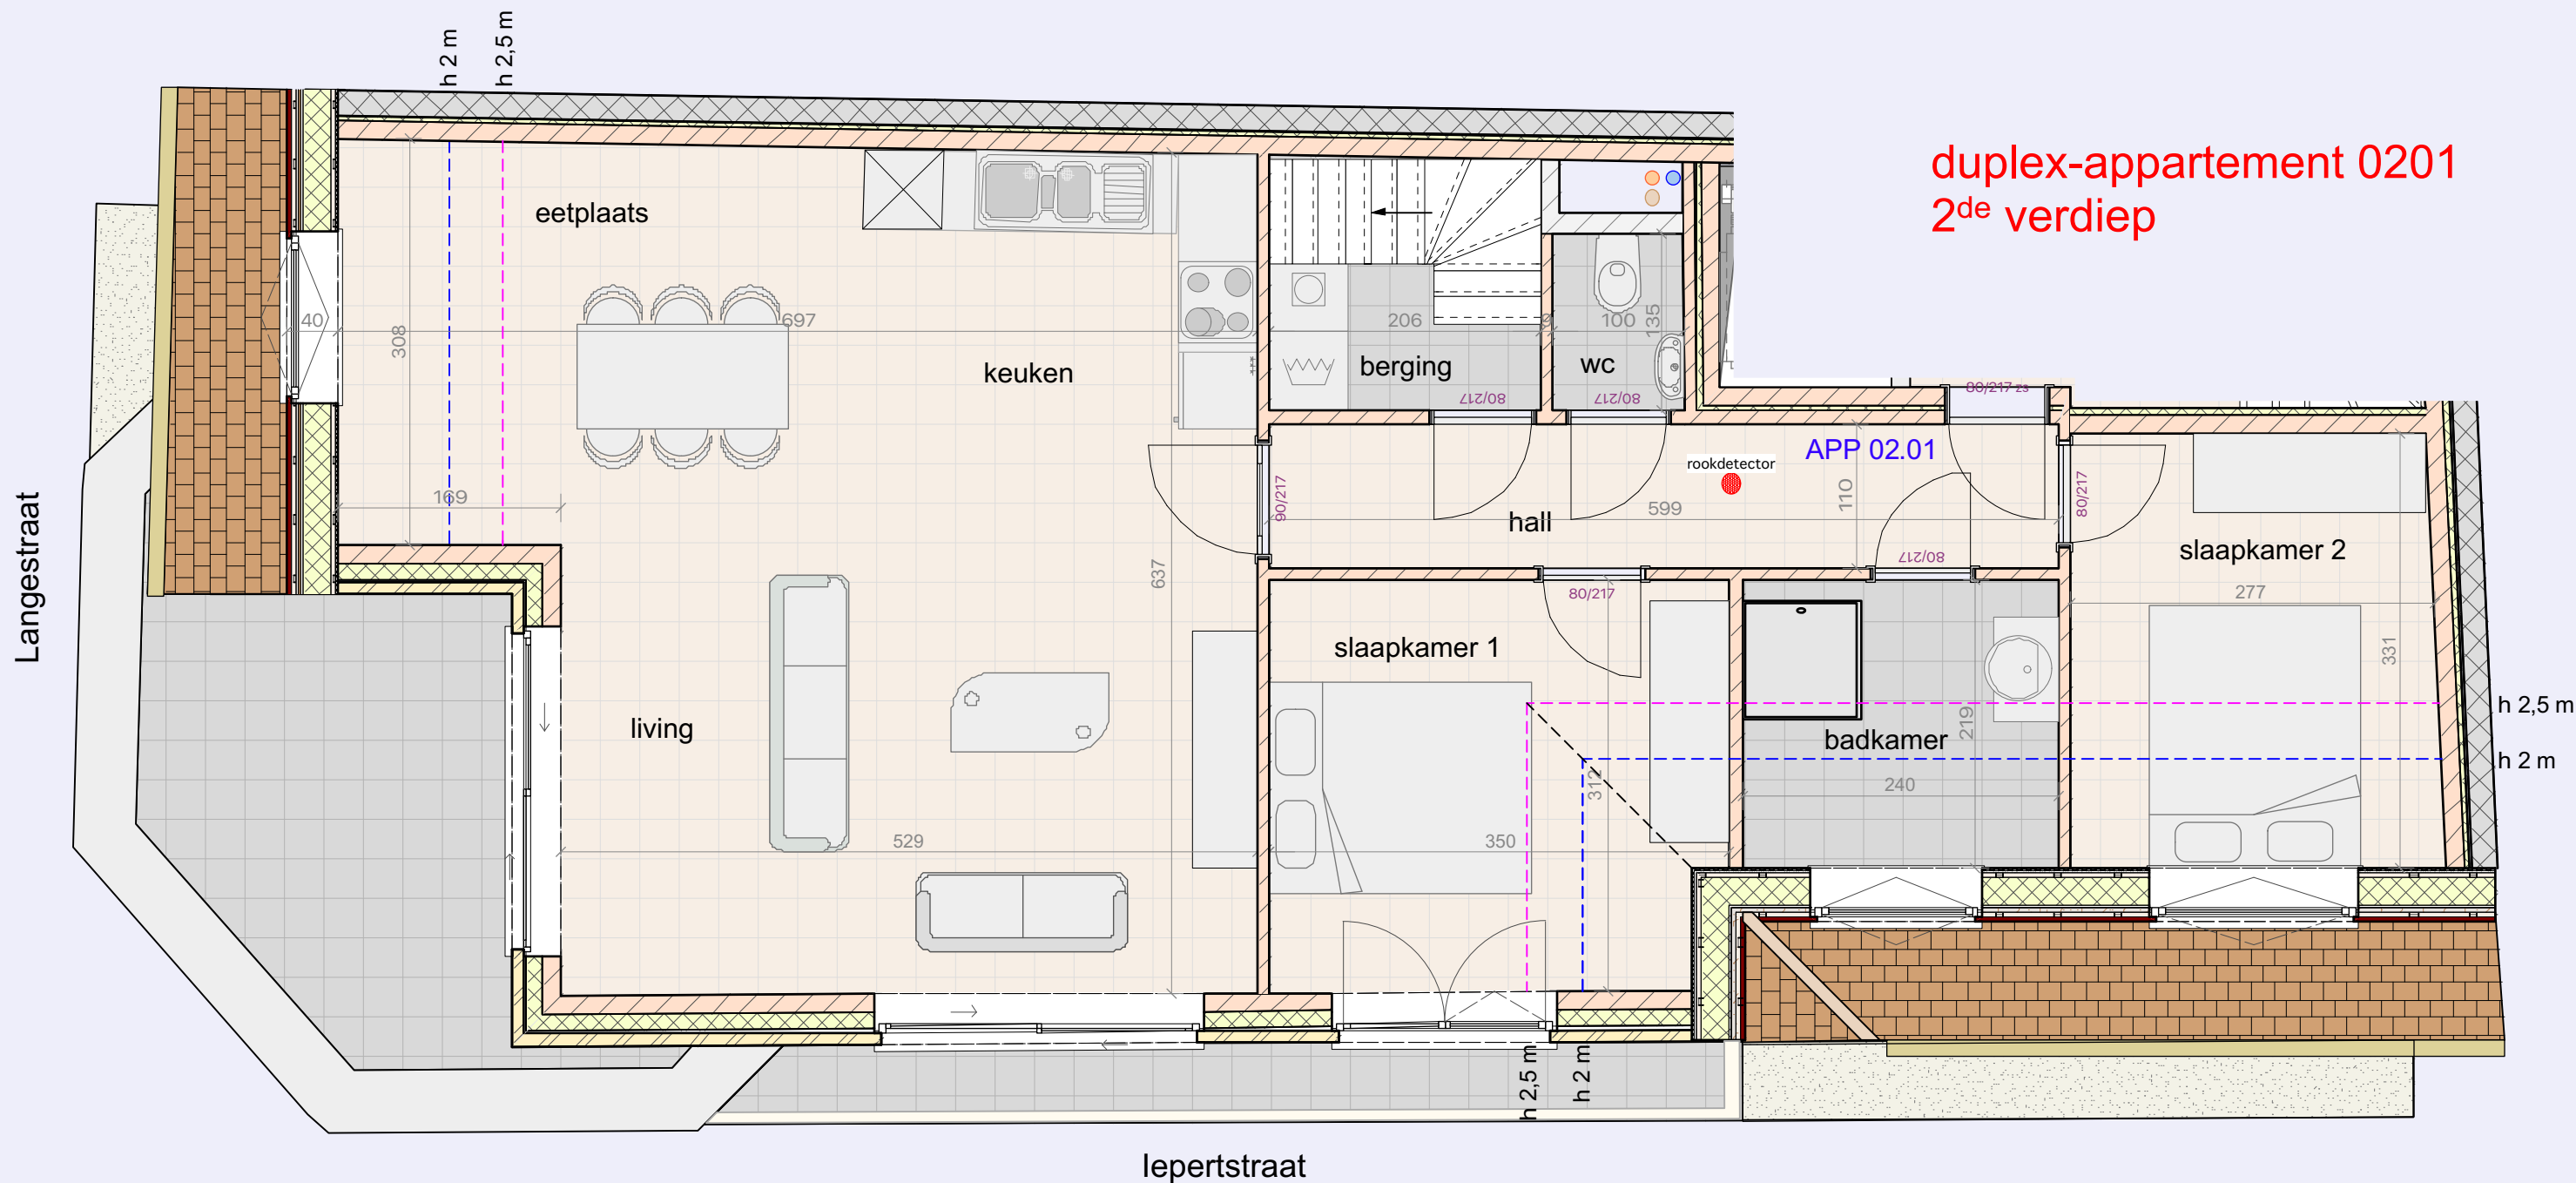

Residentie Filou

Hoek Iepertstraat Langestraat
8620 Nieuwpoort

PORTUS
EXPERT IN VASTGOED

Albert I laan 99 - 8620 Nieuwpoort
info@portus.be
058-625 050

duplex-appartement 0201
2^{de} verdiep

Het voorgestelde meubilair en de afmetingen zijn ter informatieve titel en niet bindend.
Buizen van ventilatie en technieken kunnen in elke ruimte bijkomen.