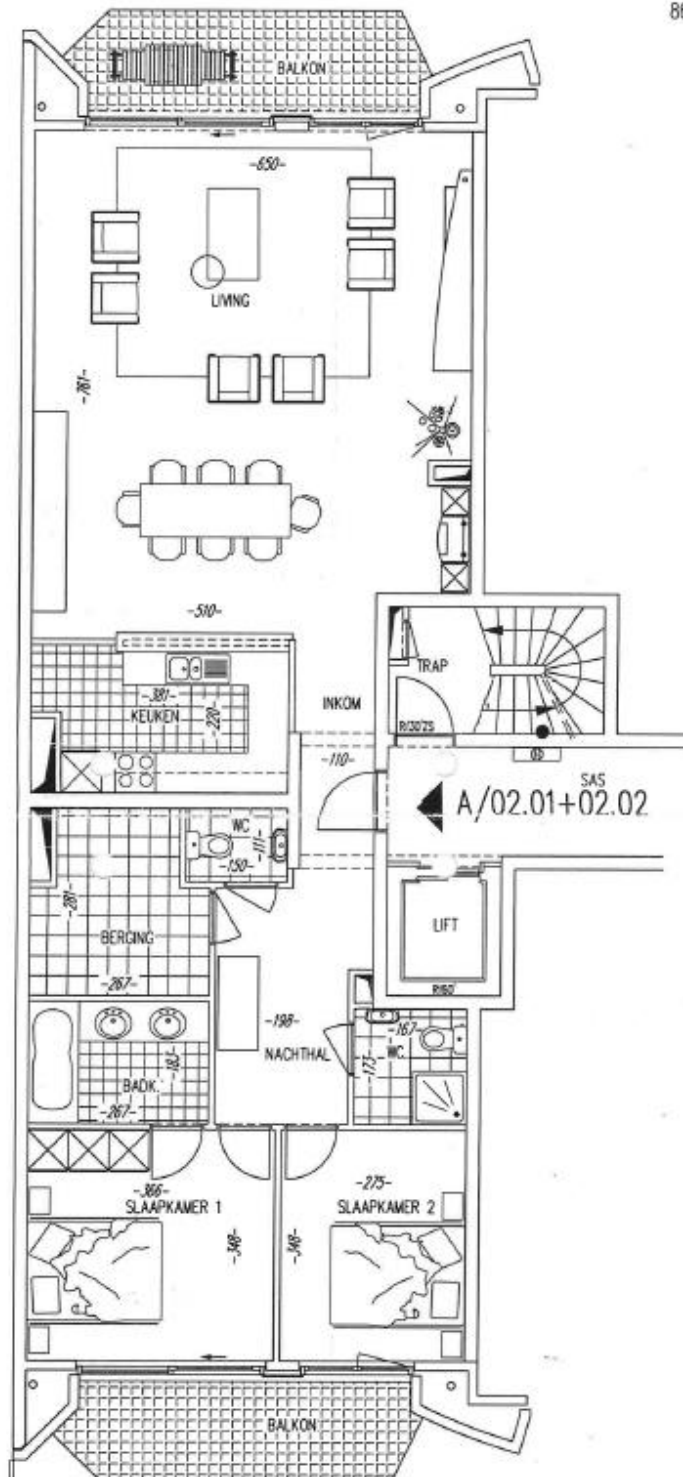

residentie "NEWPORT ISLAND"
VERDIEPING 2

ALBERT I LAAN 64d
8620 NIEUWPOORT

TYPE A/02.01 + 02.02