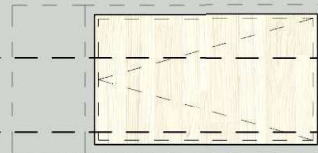

150

Zolder

25,48 m²

463

Noklijn

240

200

150