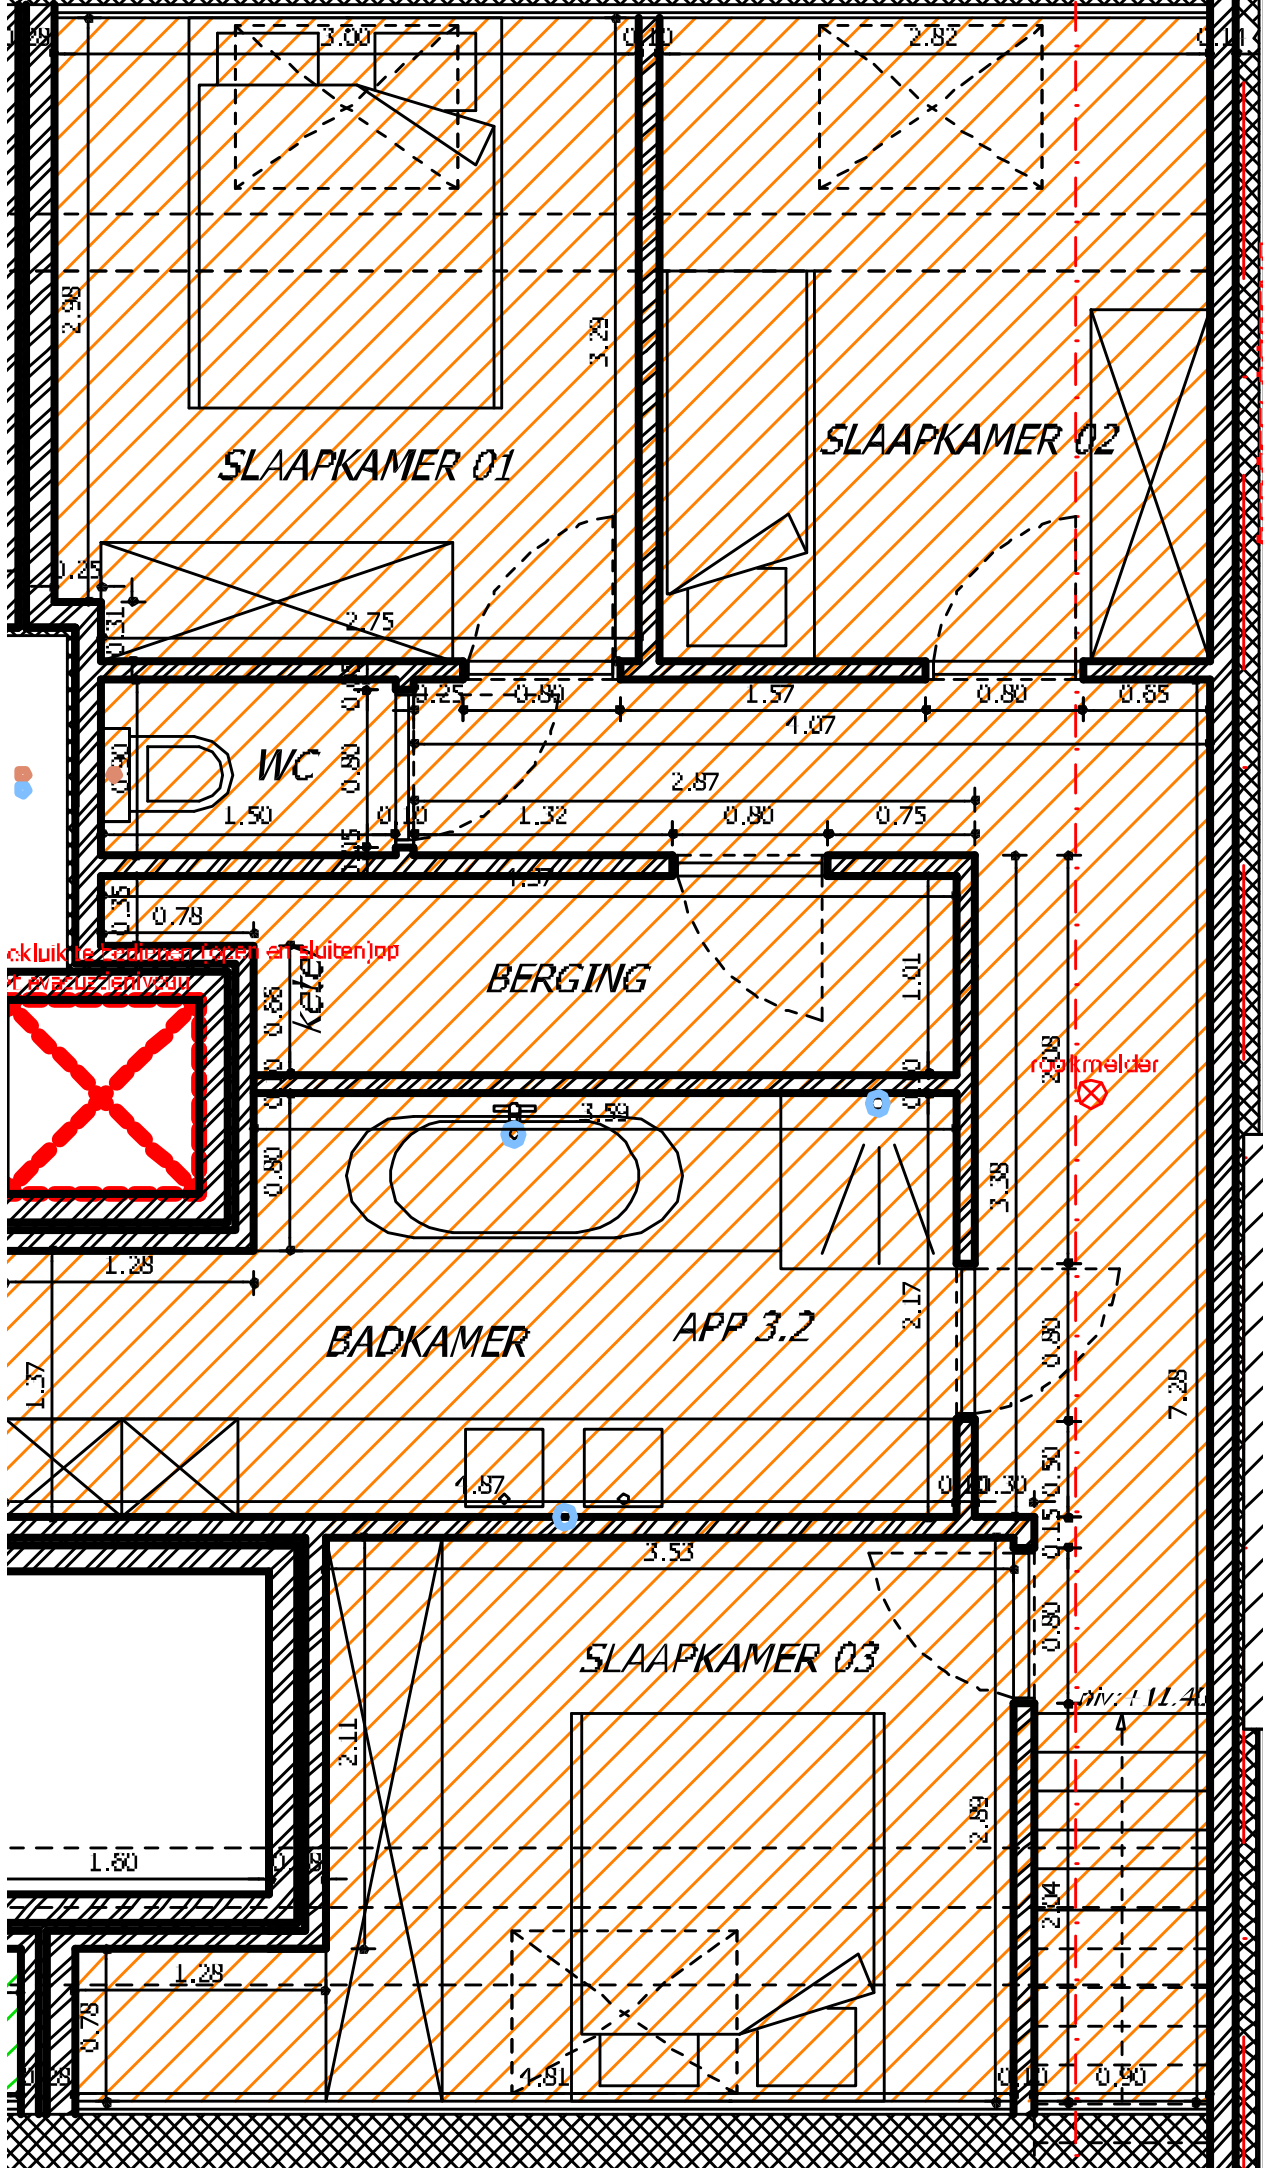

leien op wachtgevel

SLAAPKAMER 01

SLAAPKAMER 02

WC

BERGING

BADKAMER

APP 3.2

SLAAPKAMER 03

leien op wachtgevel

[klik op de afbeelding om te zoomen of te klikken op de afbeelding om te zoomen](#)
[klik op de afbeelding om te zoomen of te klikken op de afbeelding om te zoomen](#)